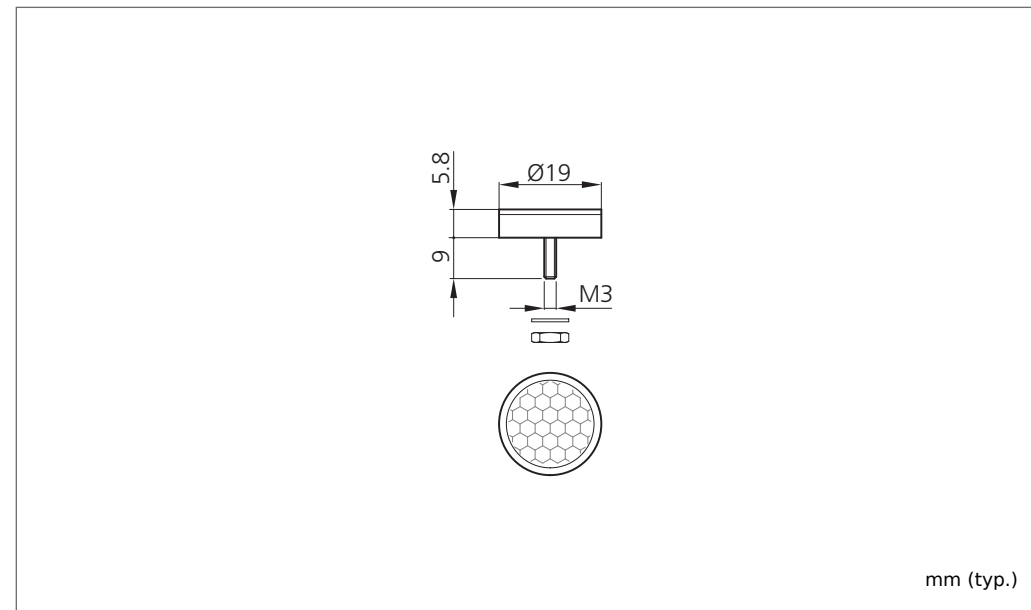

201604

mm (typ.)

Technische Daten (typ.)	Technical data (typ.)	Caractéristique techniques	+20°C, 24V DC
Befestigung	Mounting	Montage	M3 x 9 mm
Größe	Size	Dimensions	Ø 19 mm
Sendelicht	Emitted light	Type de lumière	Infrarot und Rot/Infrared and red/Infrarouge et lumière rouge
Umgebungstemperatur	Ambient temperature	Température d'utilisation	-20 ... bis 60 °C/until 60 °C/jusqu'à 60 °C
Typ	Model	Modèle	Reflektor/Reflector/Réfecteur
Höhe	Height		5,8 mm